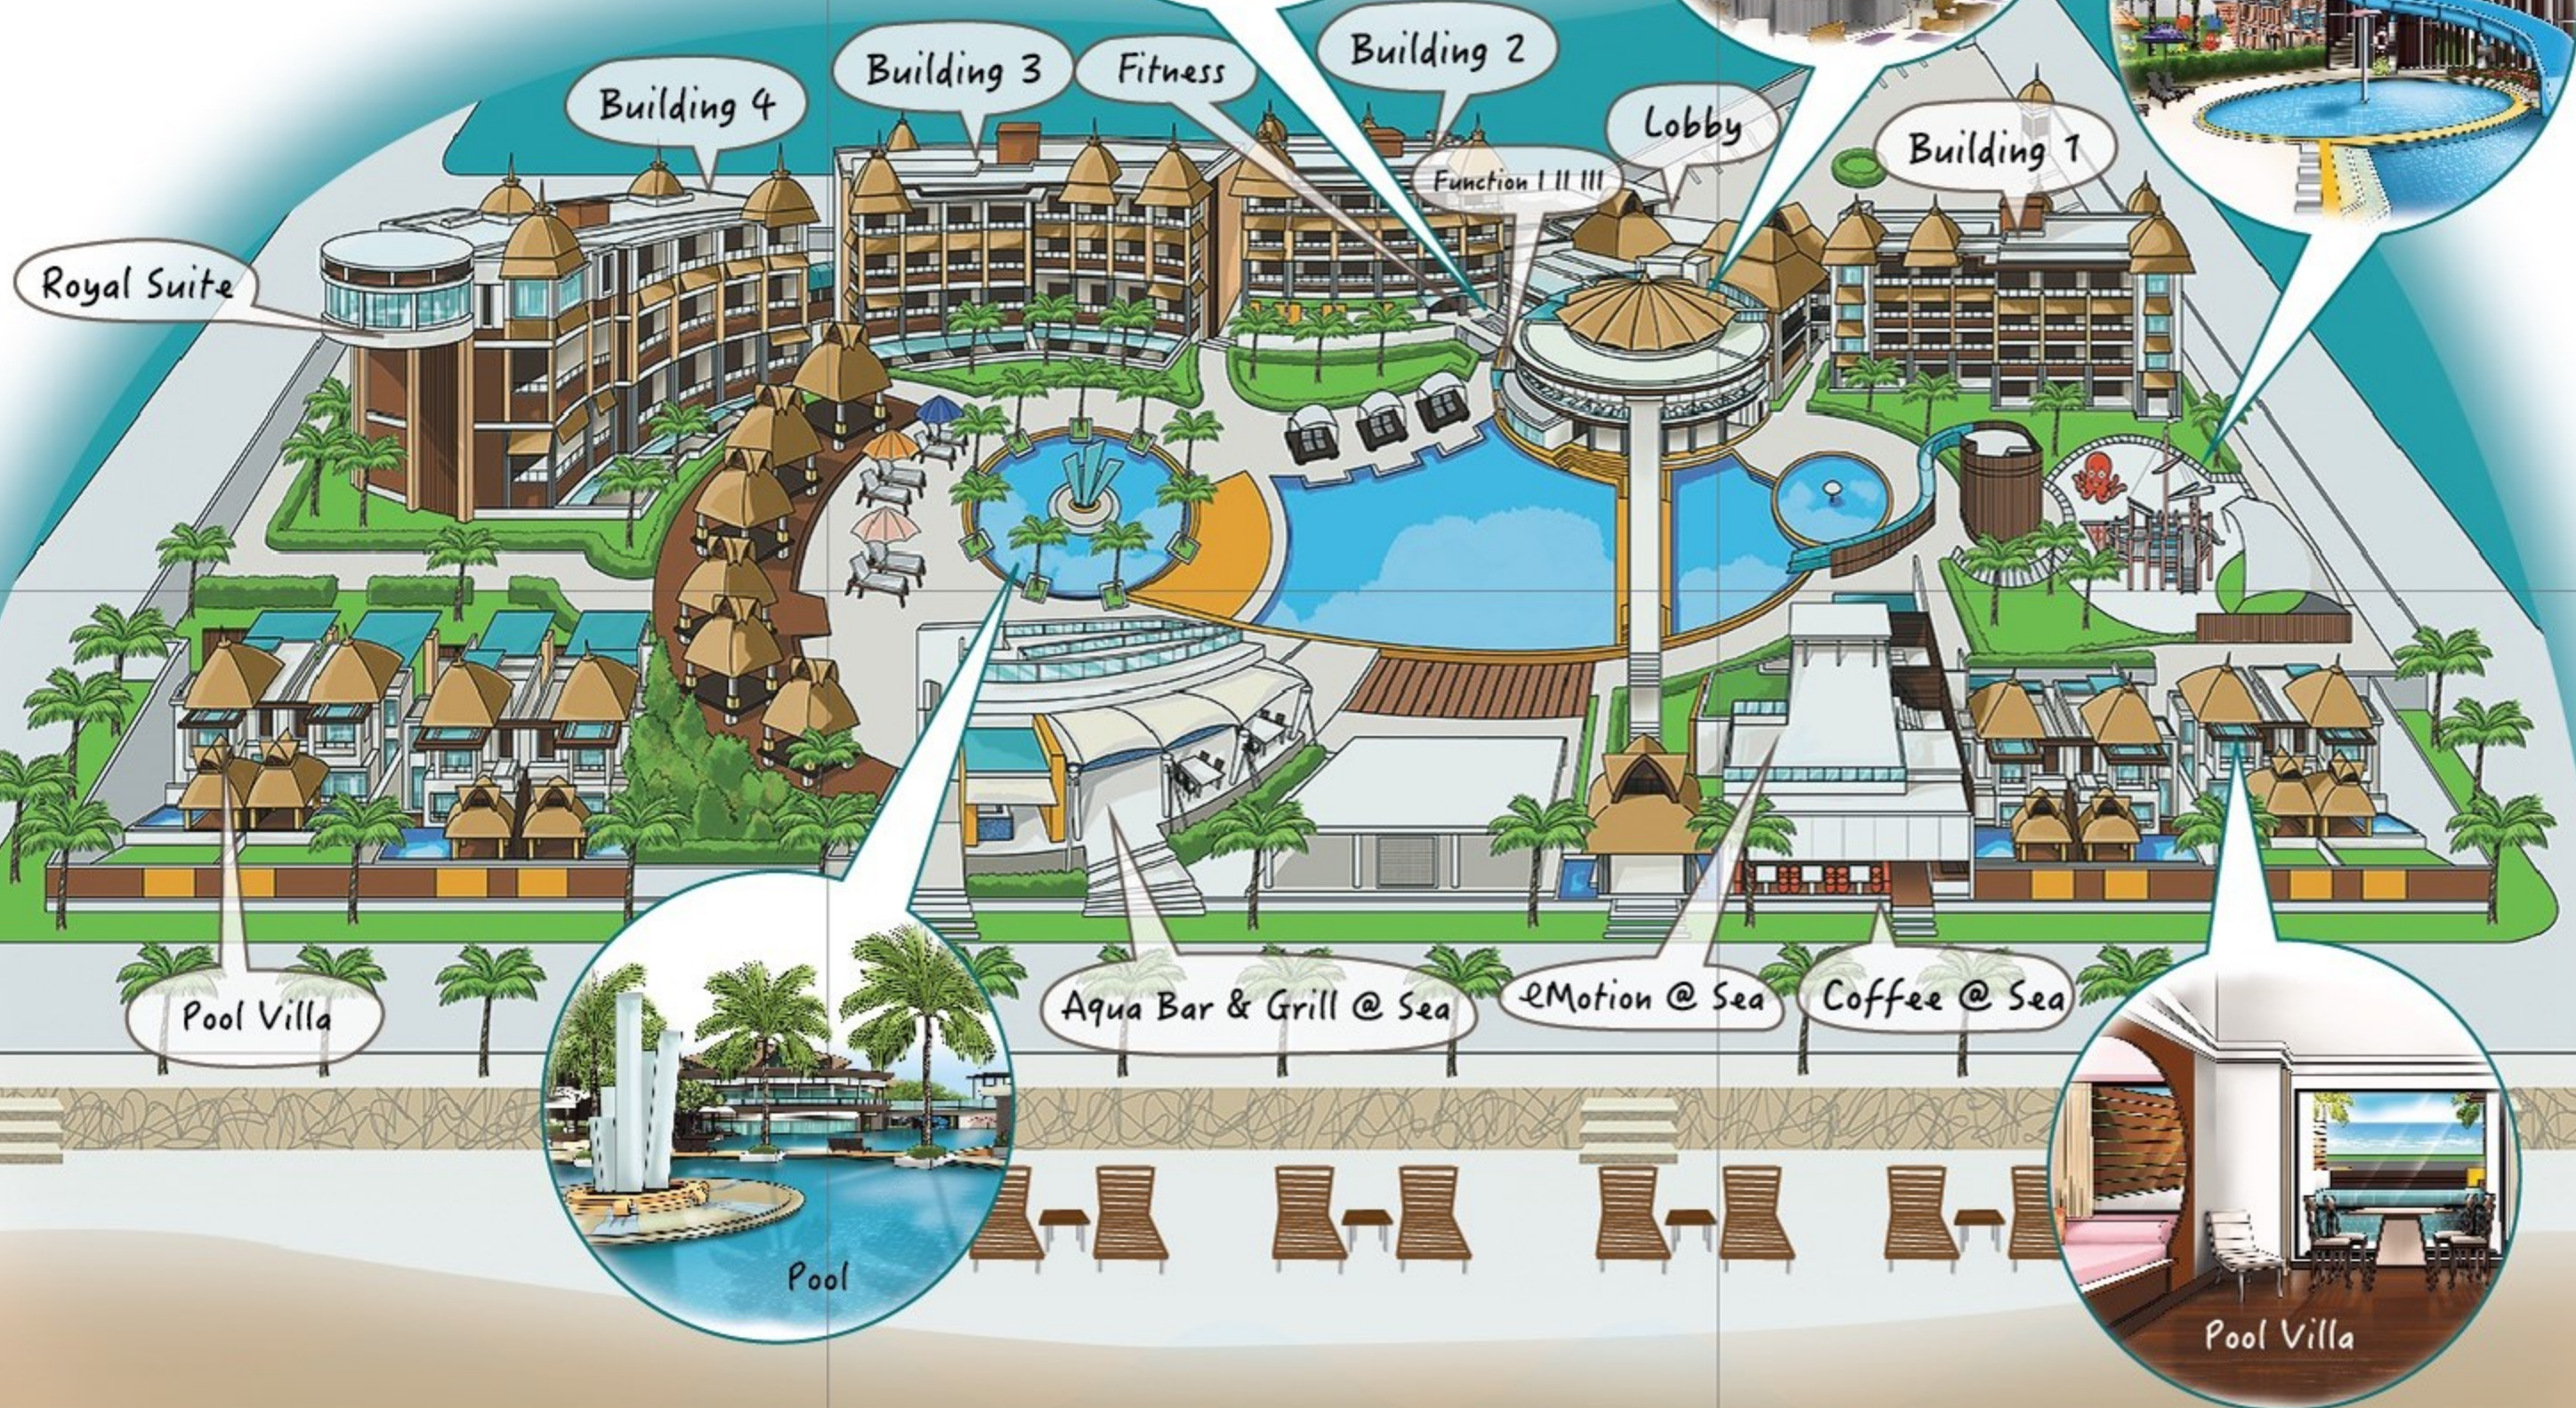

SPRINGFIELD
@sea

Springfield @ Sea Resort & Spa

Life Spa @ Sea

Gourmet @ Sea

Kid Zone

Building 1

Floor 1 = 111-116
 Floor 2 = 121-126
 Floor 3 = 131-136
 Floor 4 = 141-146

Building 2

Pool Villa

North 511 - 514
 South 515 - 518

Google Maps

Springfield @ Sea Resort & Spa (MAP)

แผนที่ โรงแรมสปริงฟิลด์ แอท ซี รีสอร์ท แอนด์ สปา